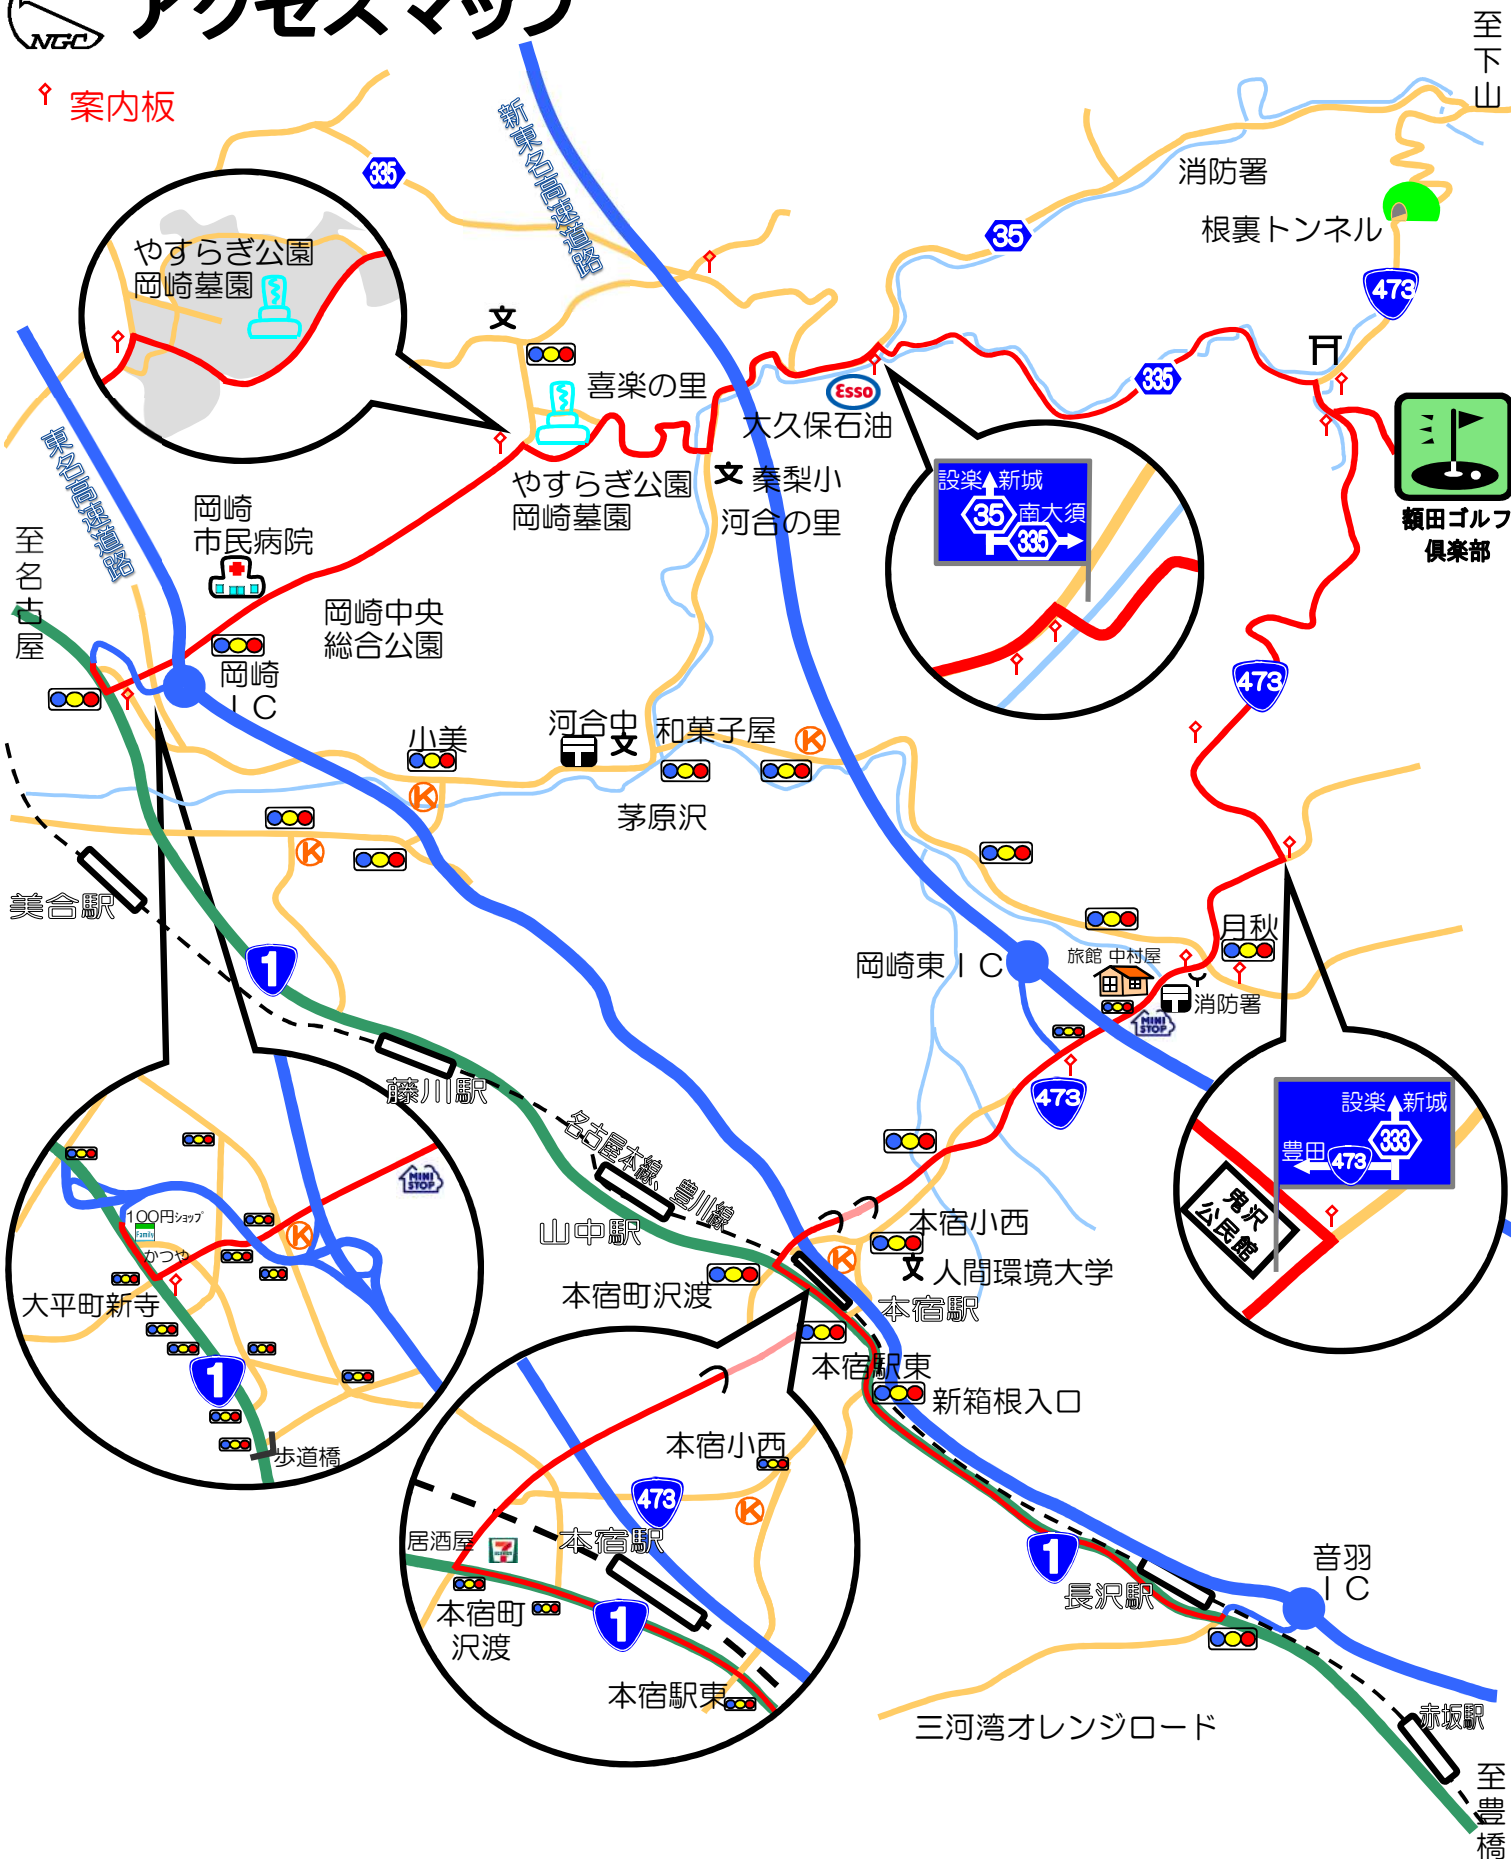

アクセスマップ

案内板

- 岡崎東インターチェンジから車で15分
- 岡崎インターチェンジから車で25分
- 音羽インターチェンジから車で25分
- タクシー名鉄本宿駅から20分
- タクシー名鉄東岡崎駅から30分

額田ゴルフ倶楽部

〒444-3444 愛知県岡崎市南大須町字桃之沢4-1
 TEL 0564-84-2311
 FAX 0564-84-2339